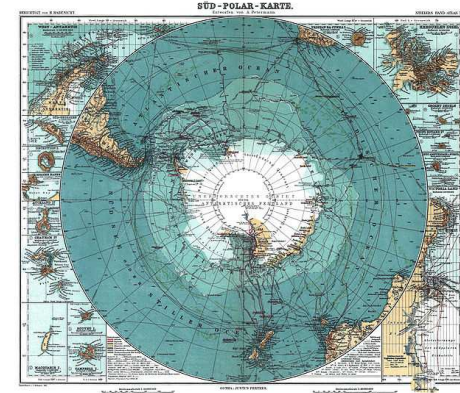

ANTARCTICA
Concerto per pianoforte e pianoforte giocattolo

Antonietta Loffredo

sabato 29 giugno 2013, ore 19.00

Atelier Santa Caterina - Ex Libris
via Borgovico 35 - Como -

SARA CARVALHO

Inside silence for (prepared) Piano & Toy piano